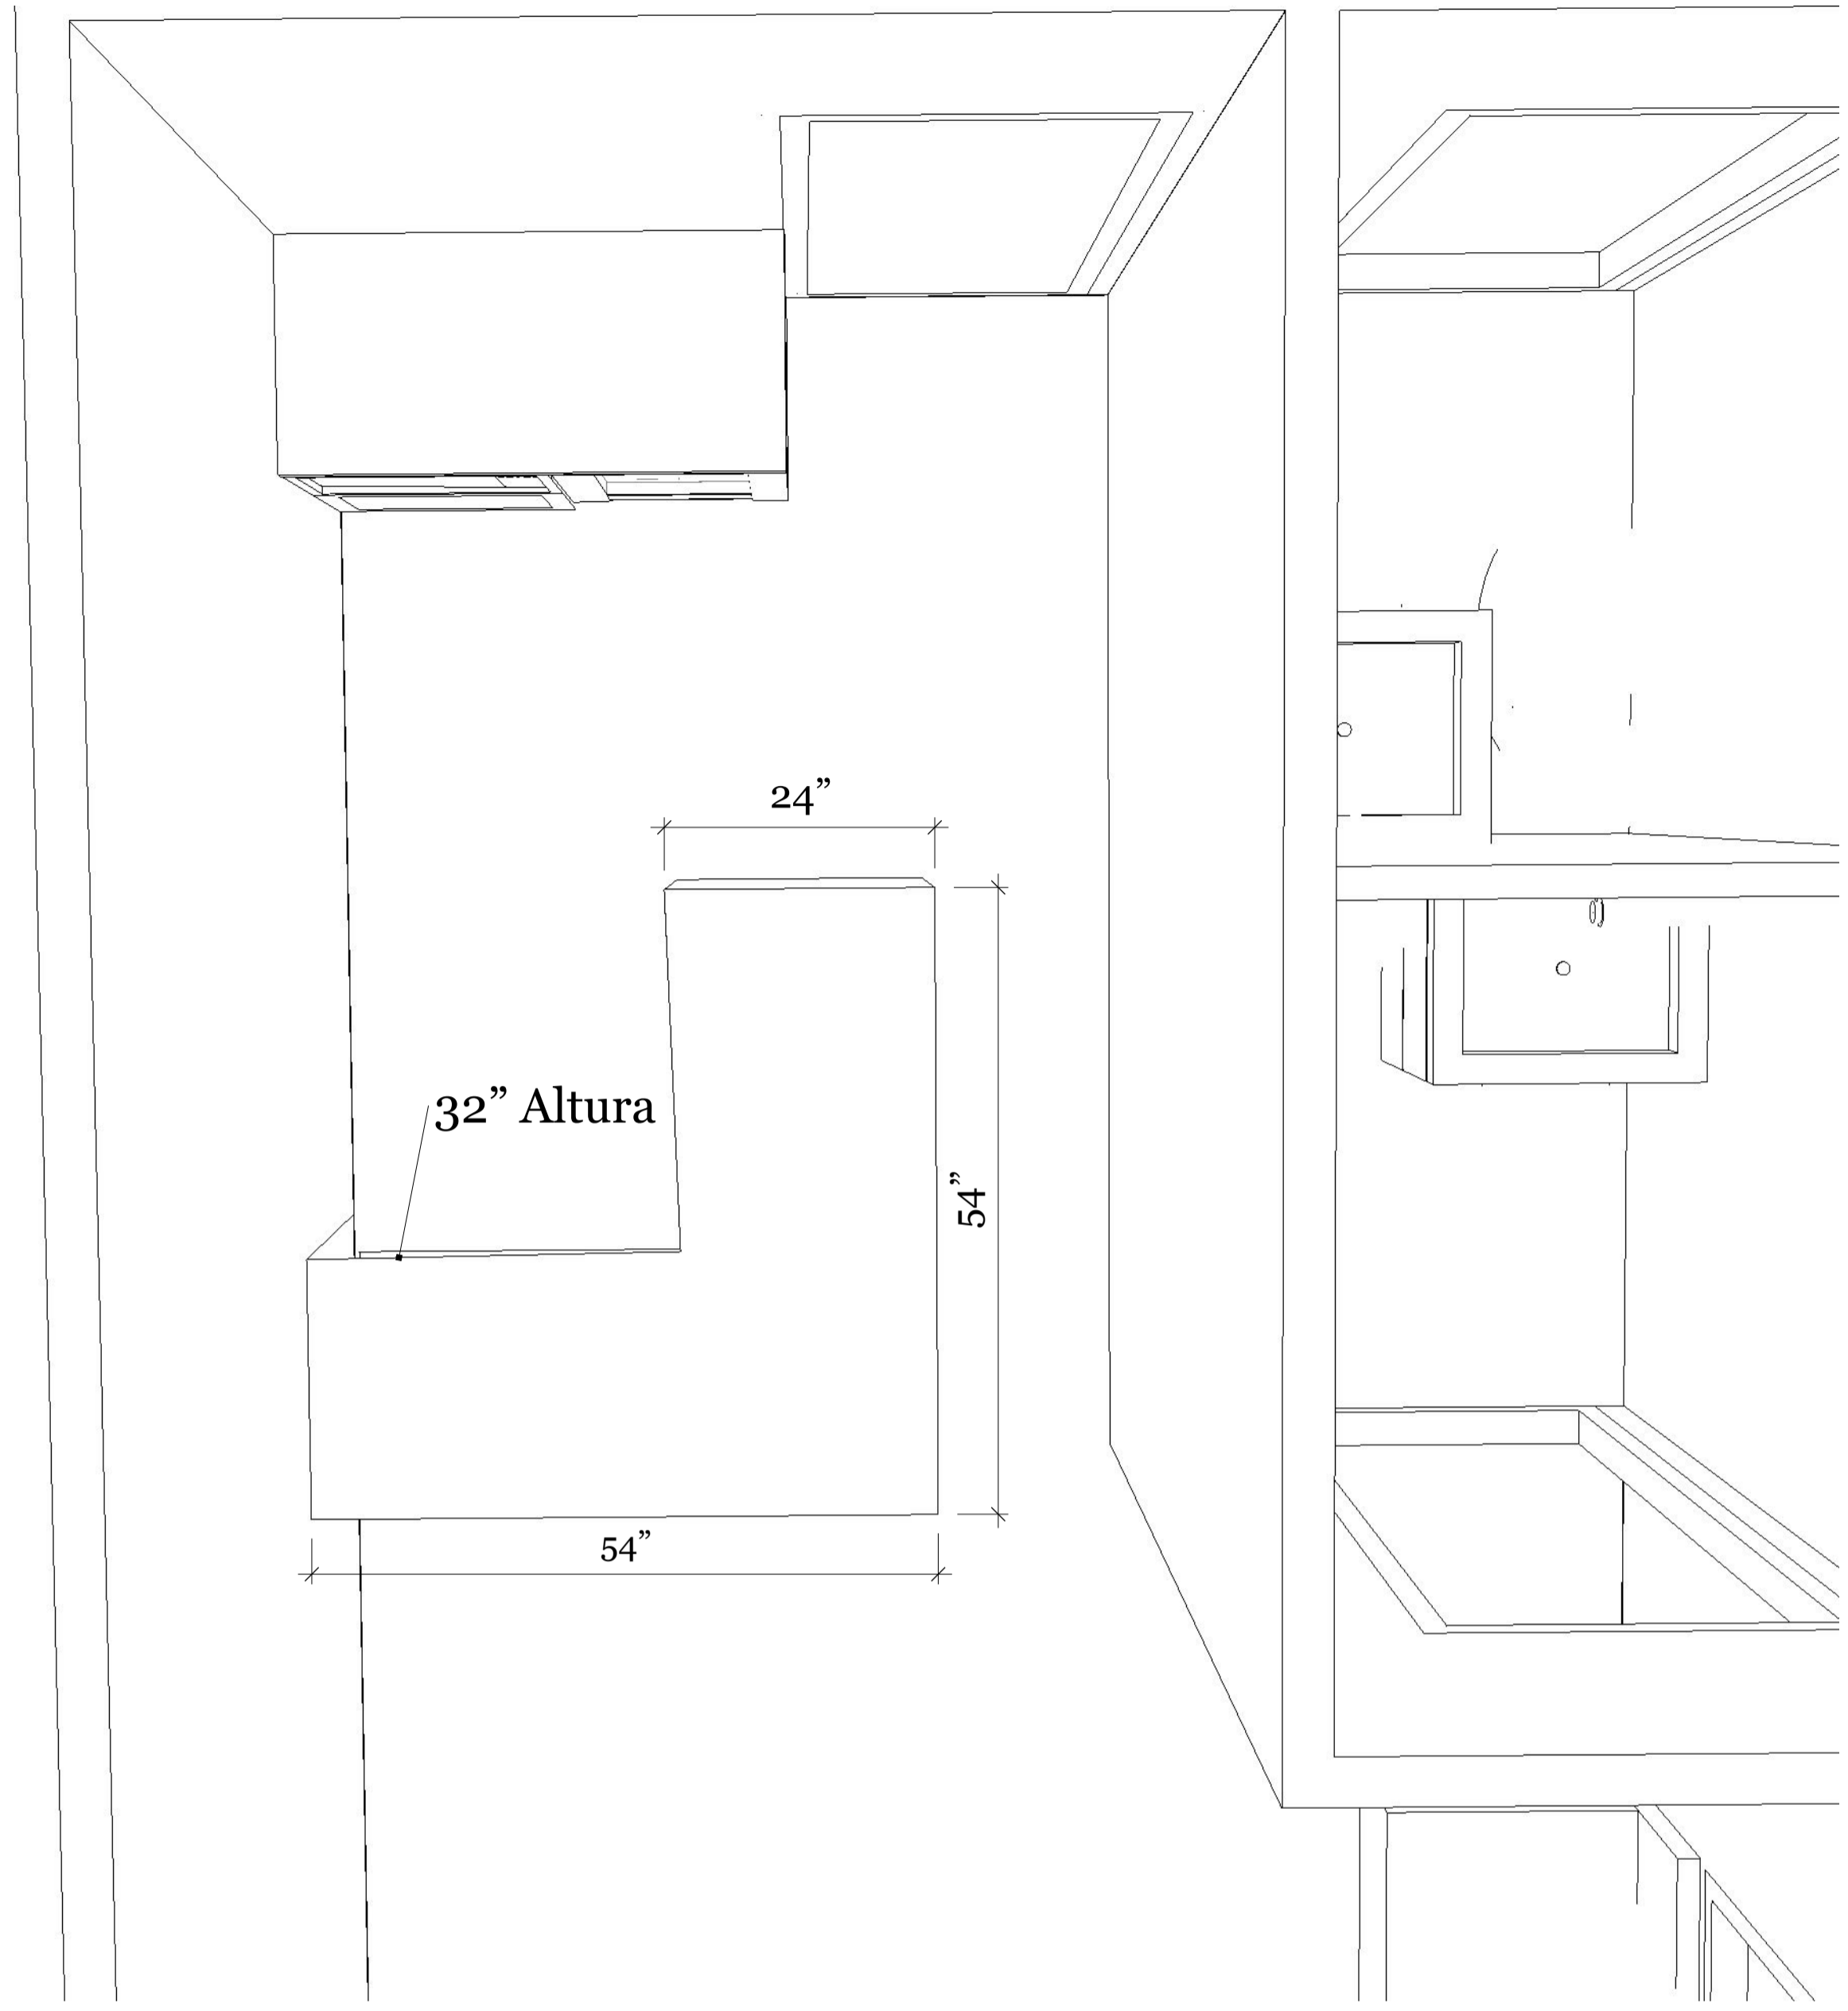

Mini Fridge
A - 33"
L - 18"
P - 19"

Microwave
A - 10.1"
L - 17.75"
P - 12.91"

REVISIONS	MM/DD/YY	REMARKS
1	--/--/--	--
2	--/--/--	--
3	--/--/--	--
4	--/--/--	--
5	--/--/--	--

BOSTON DREAM GROUP
V-TECH AUTO SHOP

Measurements
24 Winter st
Saugus, MA 01906