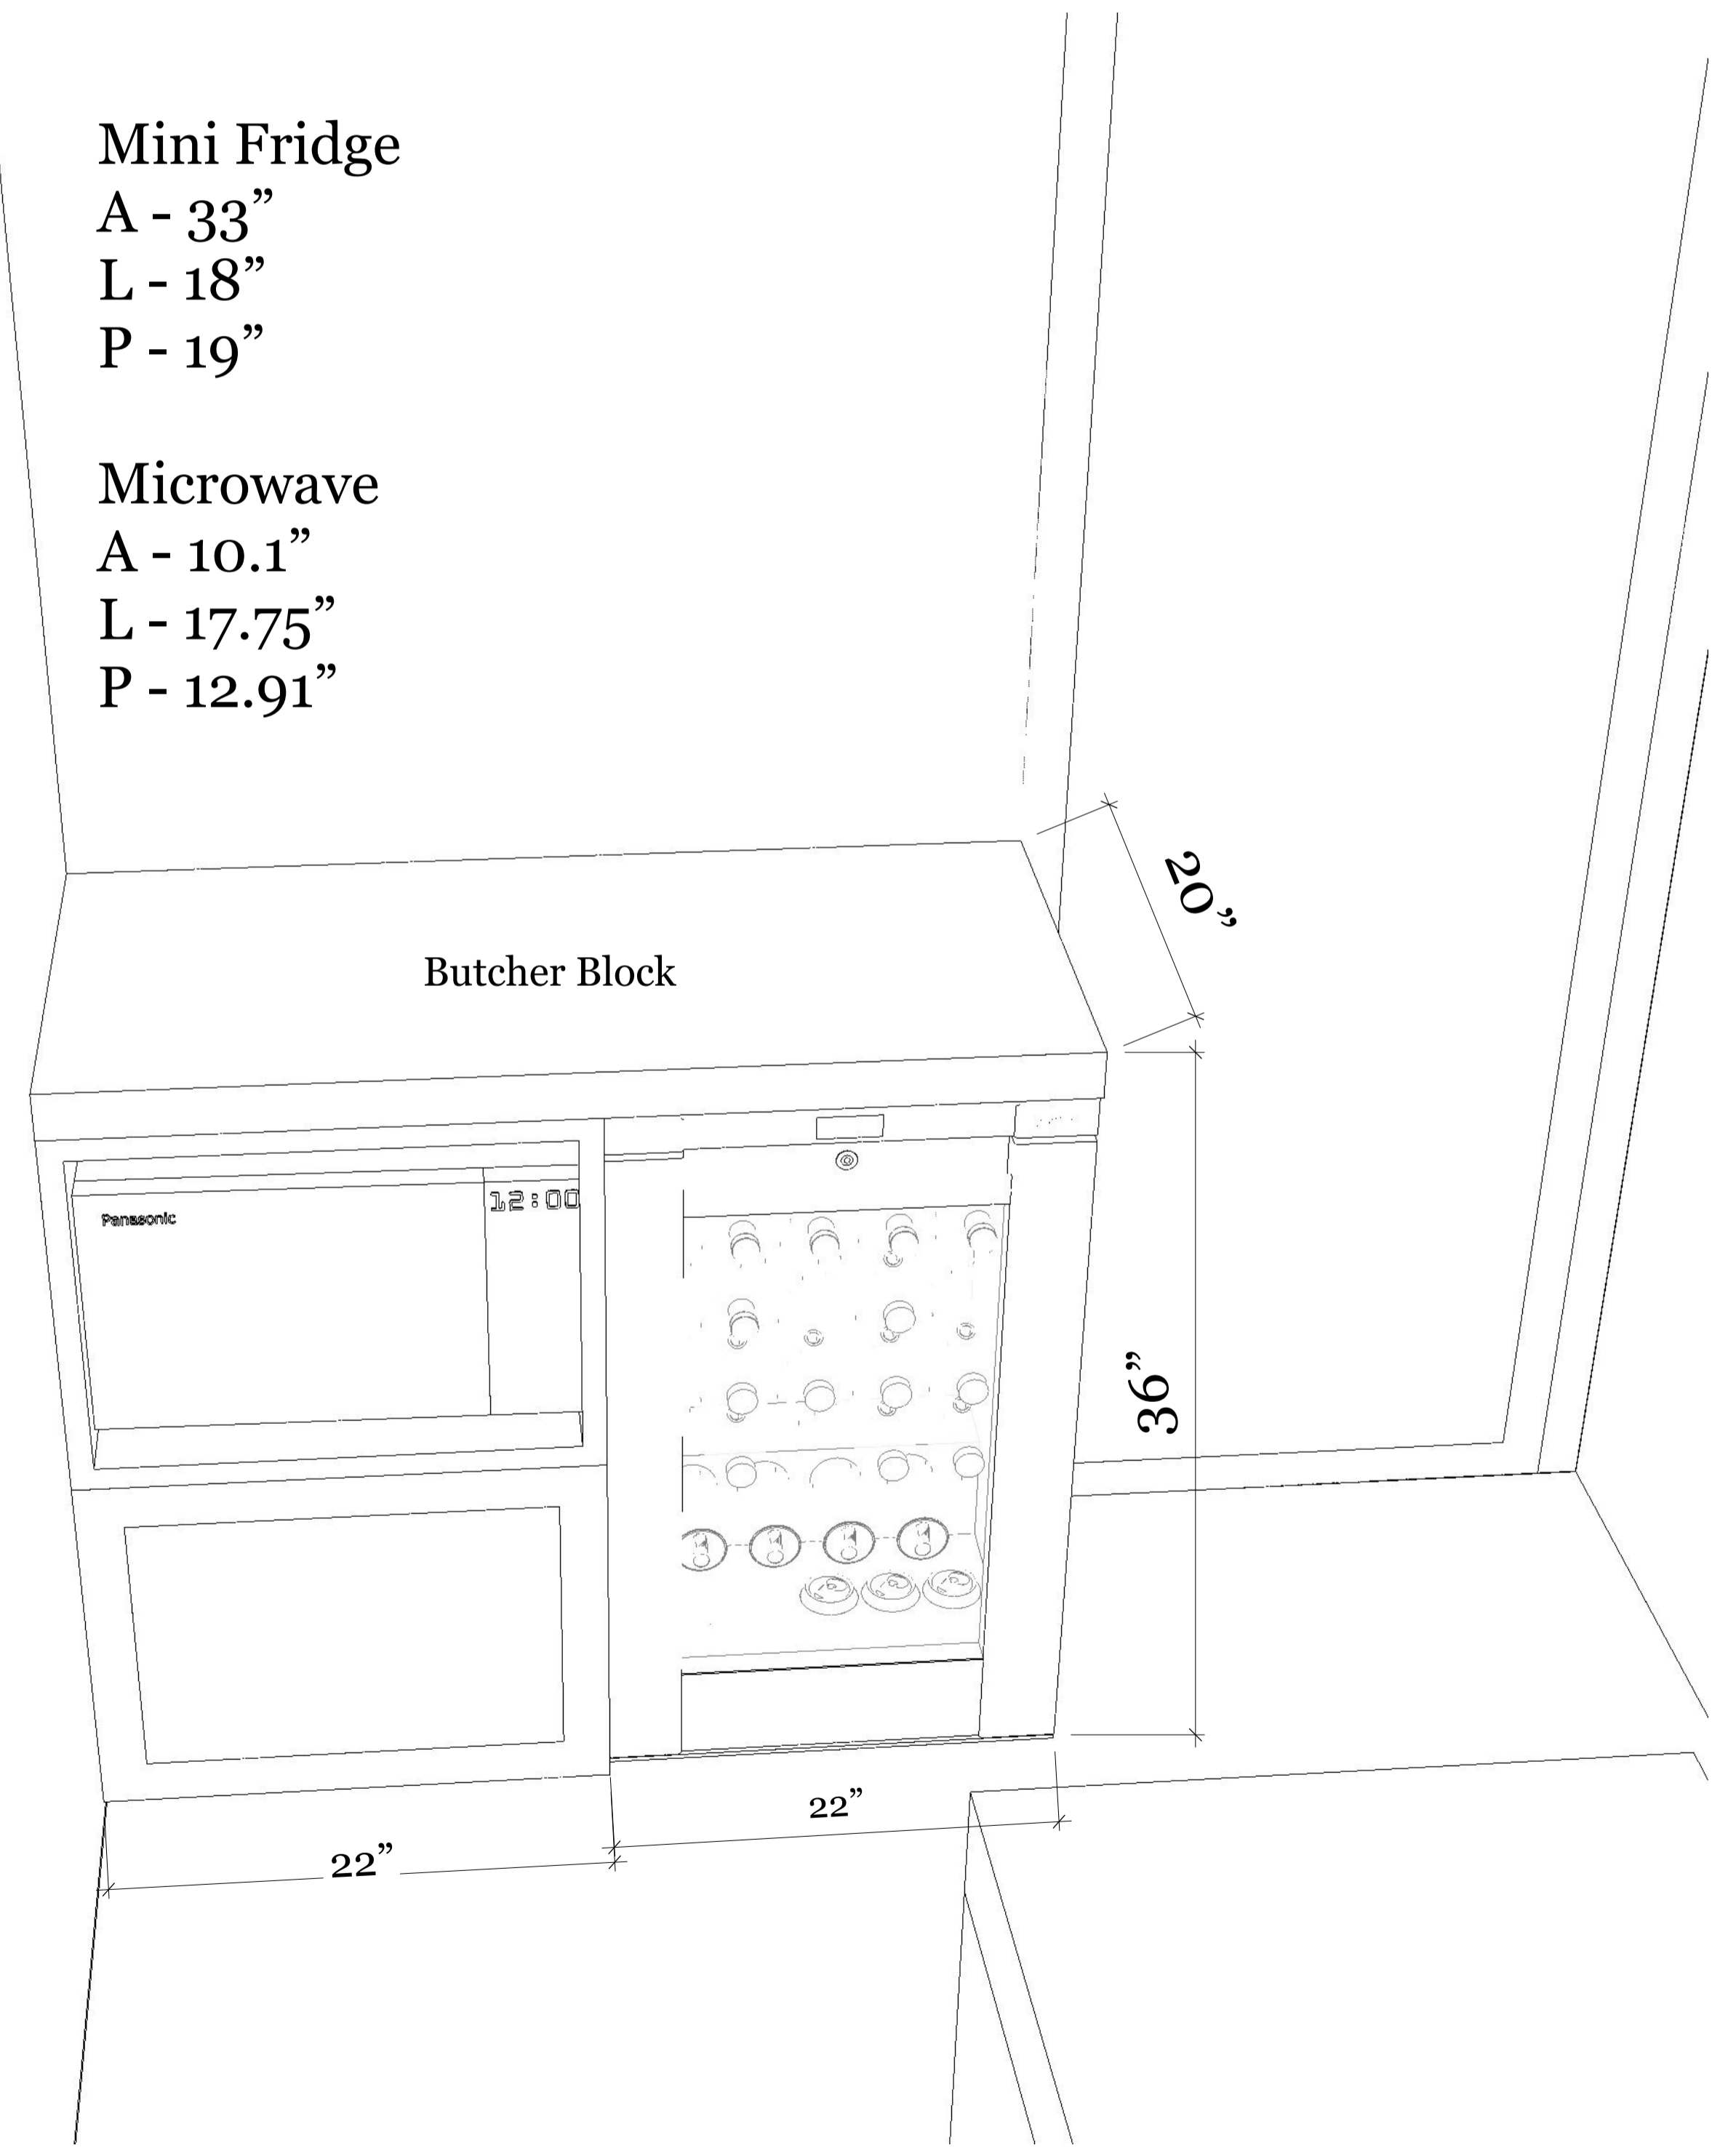

3D imaging  
 24 Winter st  
 Saugus, MA 01906

**BOSTON DREAM GROUP**  
 V-TECH AUTO SHOP

REVISIONS	MM/DD/YY	REMARKS
1	--/--/---	...
2	--/--/---	...
3	--/--/---	...
4	--/--/---	...
5	--/--/---	...

Mini Fridge  
 A - 33"  
 L - 18"  
 P - 19"

Microwave  
 A - 10.1"  
 L - 17.75"  
 P - 12.91"

REVISIONS	MM/DD/YY	REMARKS
1	--/--/--	--
2	--/--/--	--
3	--/--/--	--
4	--/--/--	--
5	--/--/--	--

**BOSTON DREAM GROUP**  
 V-TECH AUTO SHOP

Measurements  
 24 Winter st  
 Saugus, MA 01906